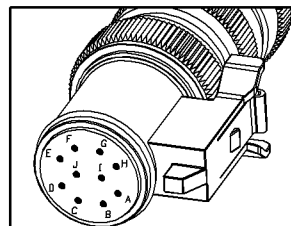

EXTERNAL INTERFACE MACHINE (KEY LOCK)

PIN POSITION - CABLE WITH CONNECTOR 10P SOCKET

Indice	Data	Modifica	Sigla	Sostituisce il dis. N° : _____	
				Sostituito dal dis. N° : _____	
				Data : 17.05.2011	Scala : -
				Dis. : C.C.	unità : mm
				Contr. :	Visto :
				Numero disegno: Drawing Number: 32282-E	
				WRING DIAGRAM - 1 CHUCK ST120 - 4 CHANNEL - 230V CONNECTOR 10P