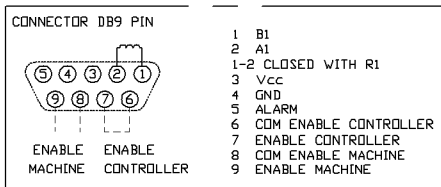

EXTERNAL INTERFACE MACHINE (KEY LOCK)

PIN POSITION - CABLE WITH CONNECTOR 10P SOCKET

Indice	Data	Modifica	Sigla	Sostituisce il dis. N° : _____	
				Sostituito dal dis. N° : _____	
				Data : 17.05.2011	Scala : -
				Dis. : C.C.	unità : mm
				Contr. :	Visto :
				Numero disegno: Drawing Number: 32282-E	
				WRING DIAGRAM - 1 CHUCK ST120 - 4 CHANNEL - 230V CONNECTOR 10P