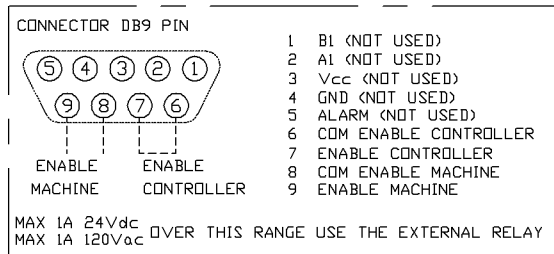

ST-120

EXTERNAL INTERFACE MACHINE (KEY INTERLOCK)

Indice	Data	Modifica	Sigla	Sostituisce il dis. N° : _____
				Sostituito dal dis. N° : _____
				Data : 17.11.2010
				Dis. : C.C.
				Contr. : _____
				Visto : _____
				Scala : -
A termine di legge e' rigorosamente vietato riprodurre o comunicare a terzi il contenuto del presente disegno.				unità : mm
				Numero disegno: Drawing Number: 30884-E

WIRING DIAGRAM
ST120 - 4SCH