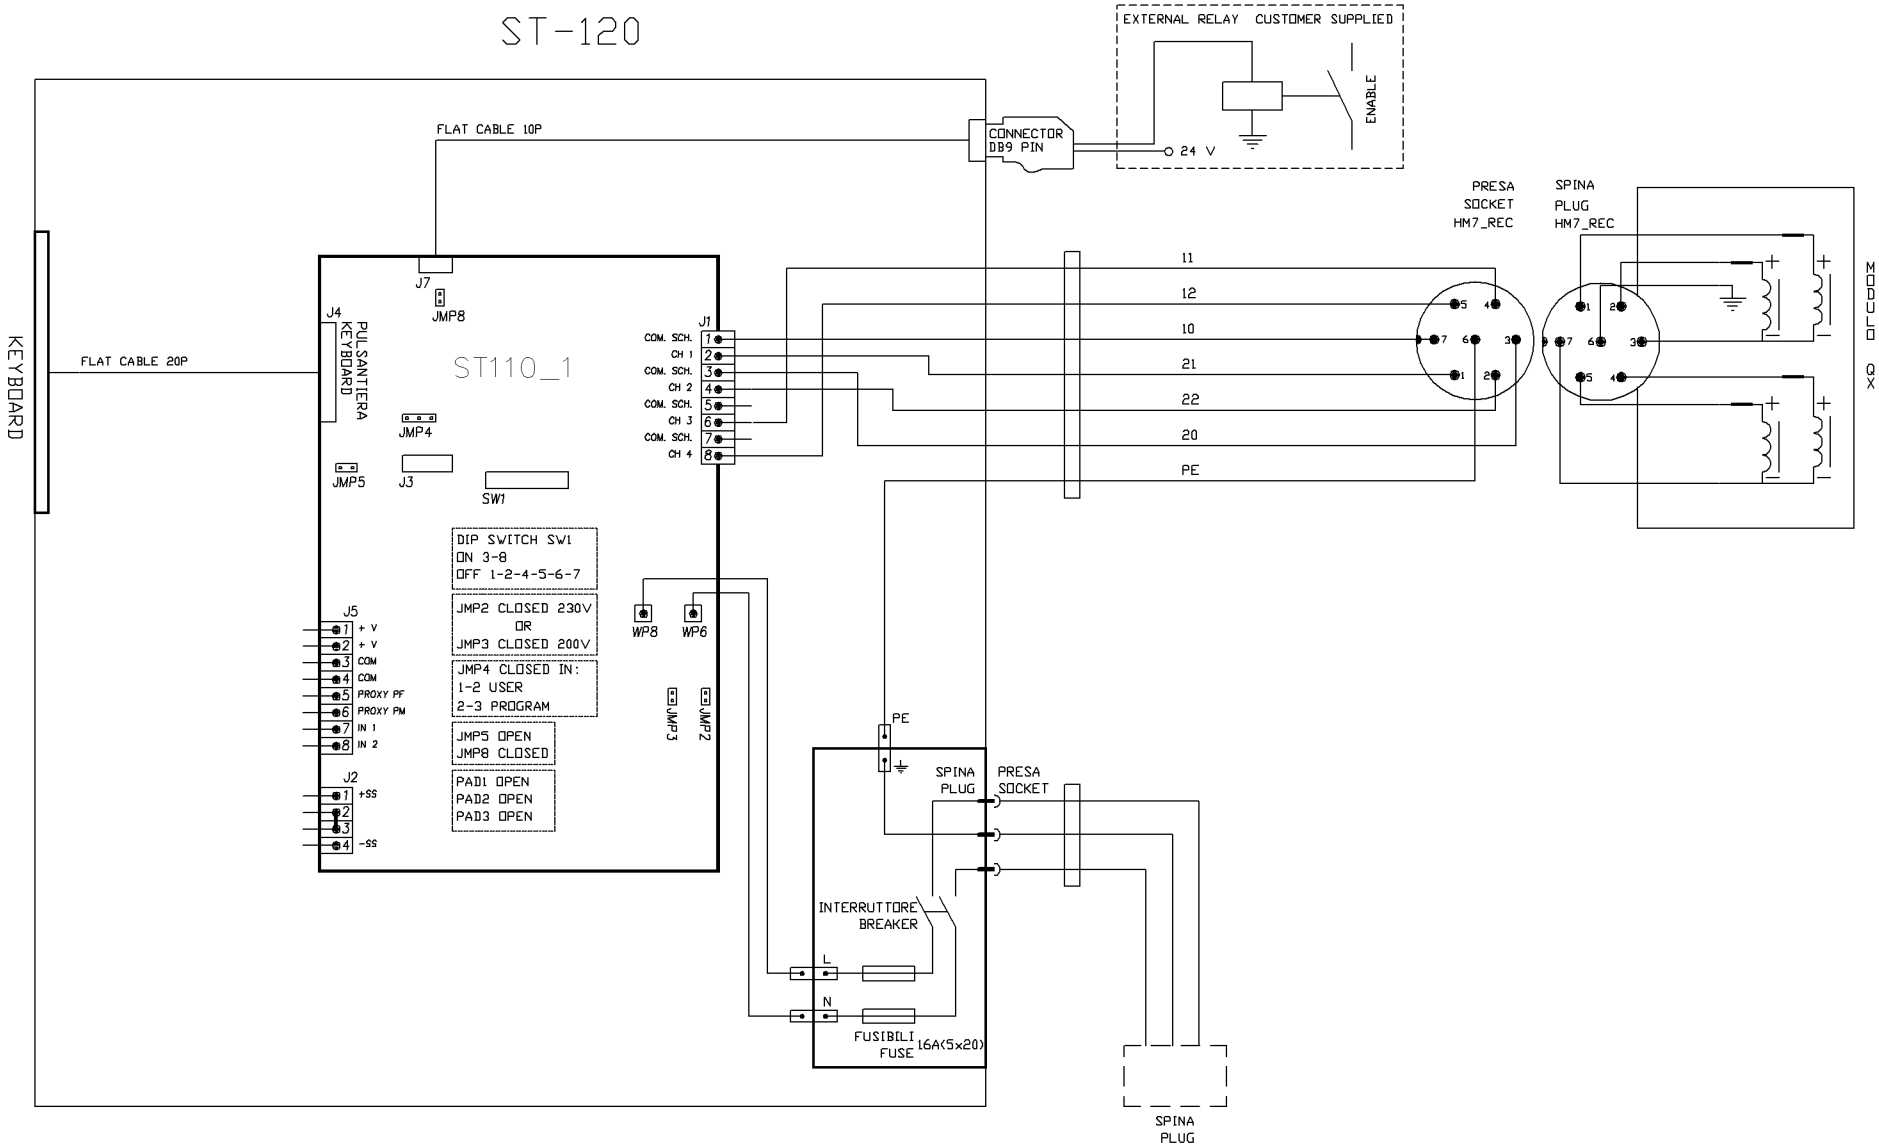

ST-120

EXTERNAL INTERFACE MACHINE (KEY INTERLOCK)

Indice	Data	Modifica	Sigla	Sostituisce il dis. N° : _____
				Sostituito dal dis. N° : _____
				Data : 17.11.2010
				Dis. : C.C.
				Contr. : _____
				Visto : _____
				Scala : -
A termine di legge e' rigorosamente vietato riprodurre o comunicare a terzi il contenuto del presente disegno.				unità : mm
				Numero disegno: Drawing Number: 30884-E

WIRING DIAGRAM
ST120 - 4SCH